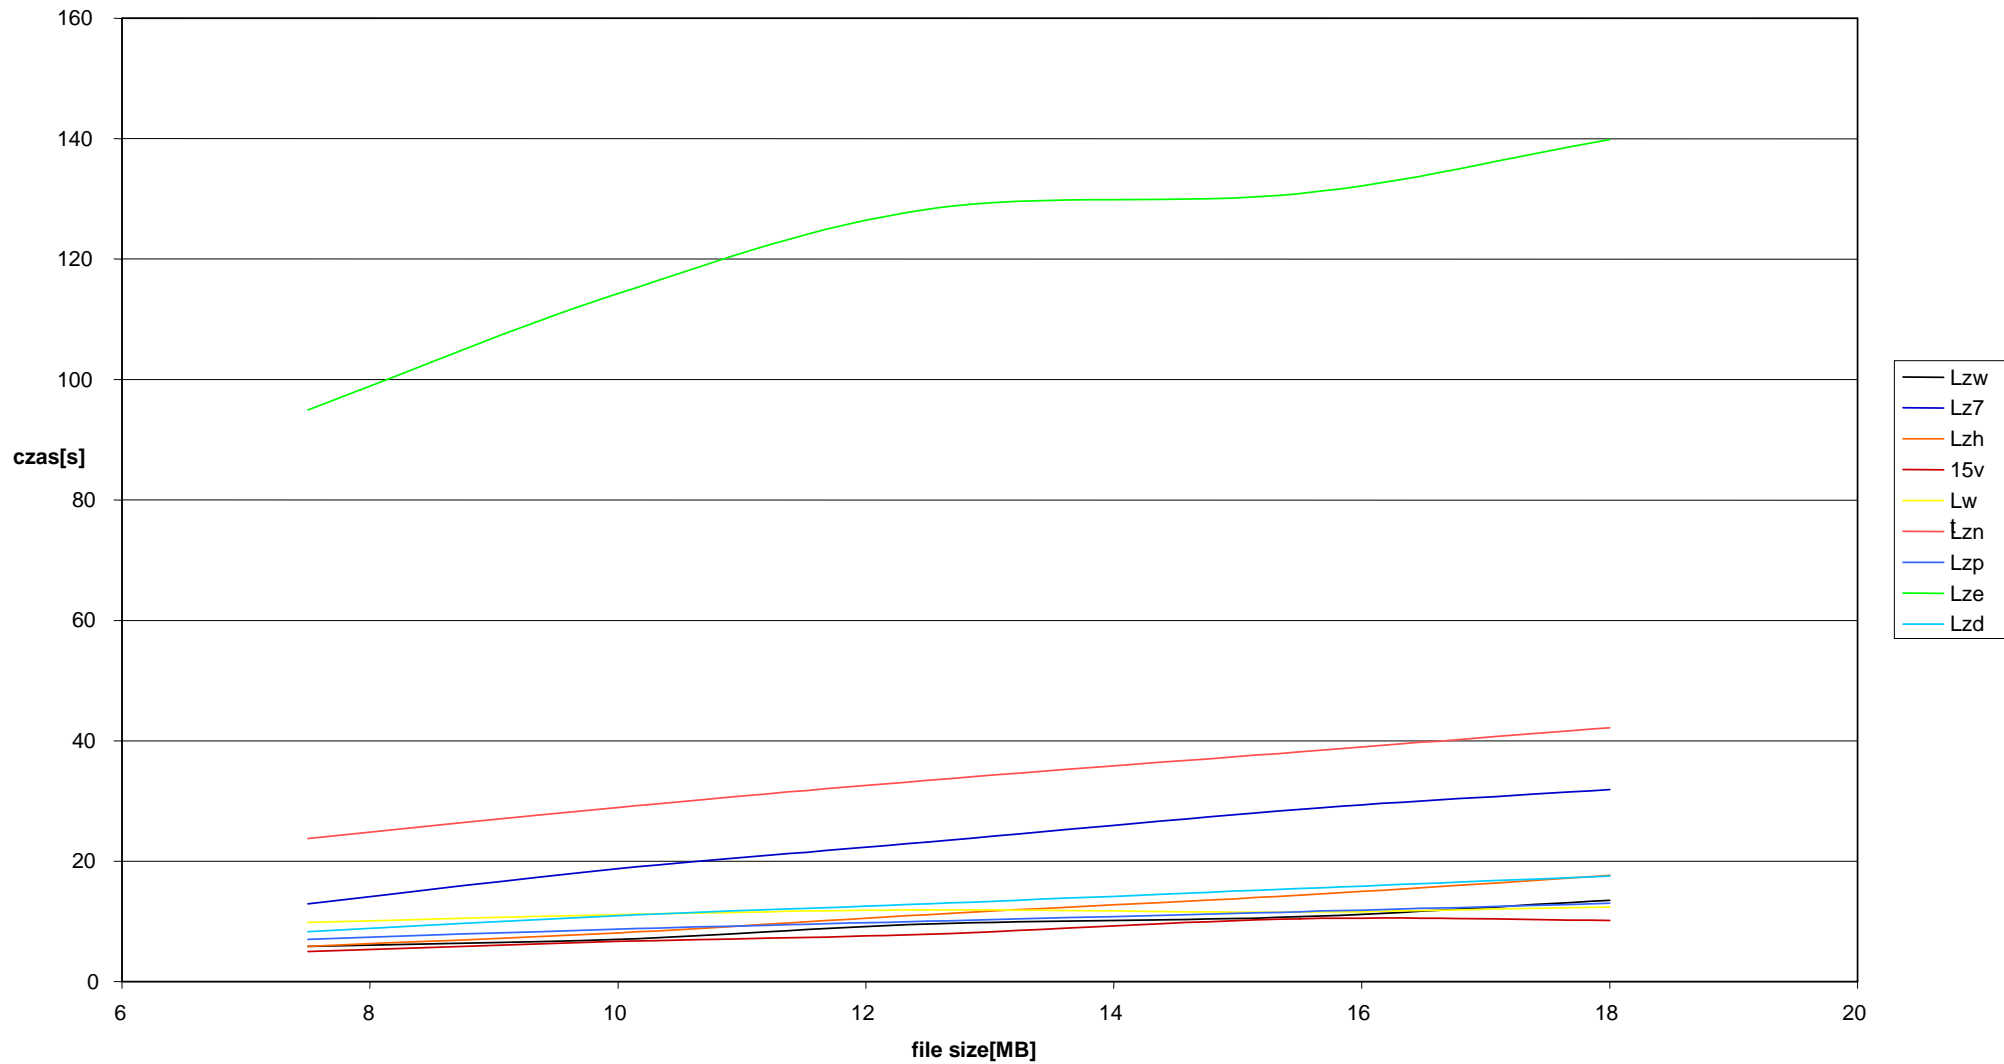

czas kompresji wav dla słownika 12b

### czas kompresji doc dla słownika 12b

czas kompresji doc dla słownika 15b

czas kompresji txt dla słownika 12b

czas kompresji txt dla słownika 15b

czas kompresji bmp dla słownika 12b

czas kompresji bmp dla słownika 15b

### kompresja wav dla 12b słownika