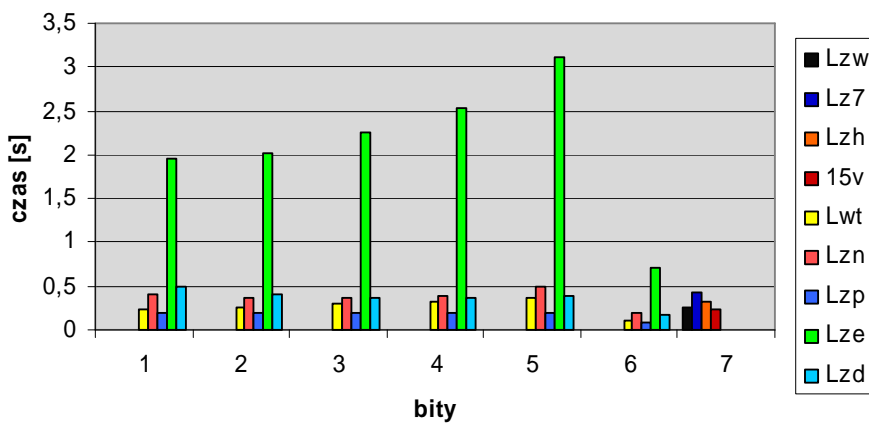

kompresja tulipany bmp[2,25MB]

czas kompresji tulipany.bmp

kompresja mgła.bmp[576KB]

czas kompresji mgła.bmp

kompresja mgła_cb.bmp[193KB]

czas kompresji mgła_cb.bmp

kompresja lena.bmp [192KB]

czas kompresji lena.bmp

kompresja kogut.bmp[1,84MB]

czas kompresji kogut.bmp