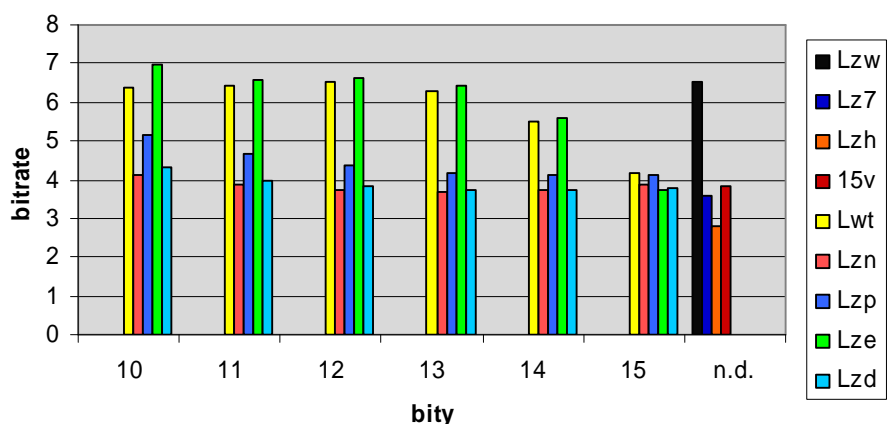

kompresja tulipany bmp[2,25MB]

czas kompresji tulipany.bmp

kompresja mgła.bmp[576KB]

czas kompresji mgła.bmp

kompresja mgła_cb.bmp[193KB]

czas kompresji mgła_cb.bmp

kompresja lena.bmp [192KB]

czas kompresji lena.bmp

kompresja kogut.bmp[1,84MB]

czas kompresji kogut.bmp