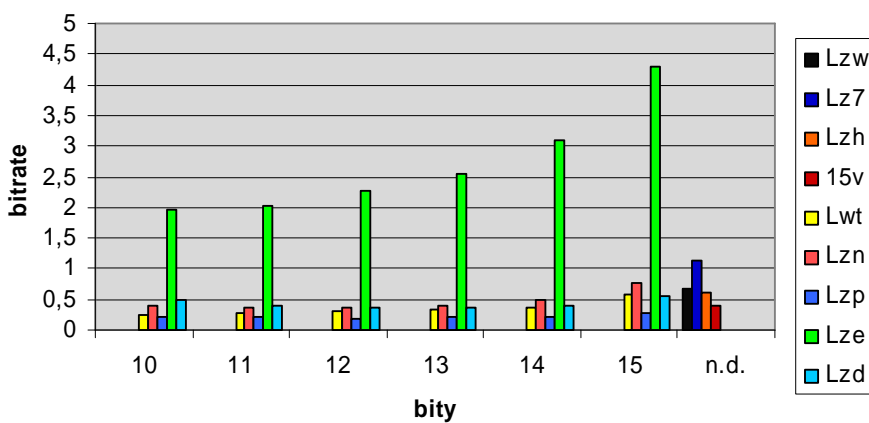

kompresja tulipany bmp[2,25MB]

czas kompresji tulipany.bmp

kompresja mgła.bmp[576KB]

czas kompresji mgła.bmp

kompresja mgła_cb.bmp[193KB]

czas kompresji mgła_cb.bmp

kompresja lena.bmp [192KB]

czas kompresji lena.bmp

kompresja kogut.bmp[1,84MB]

czas kompresji kogut.bmp