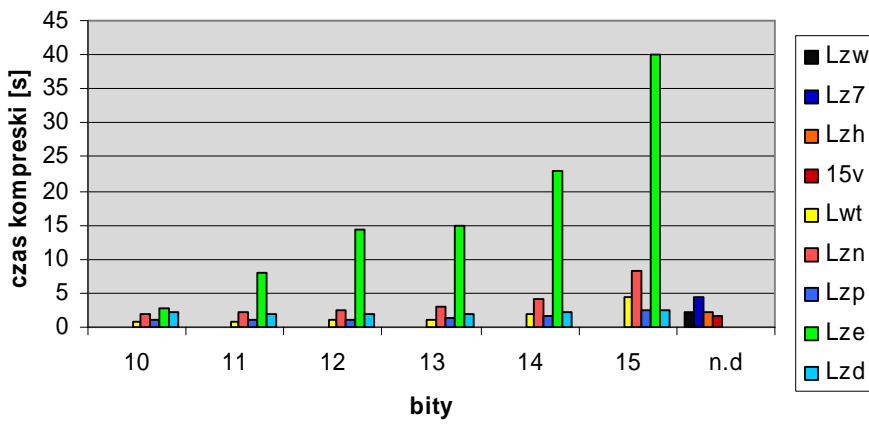

kompresja tulipany bmp[2,25MB]

czas kompresji tulipany.bmp

kompresja mgła.bmp[576KB]

czas kompresji mgła.bmp

kompresja mgła_cb.bmp[193KB]

czas kompresji mgła_cb.bmp

kompresja lena.bmp [192KB]

czas kompresji lena.bmp

kompresja kogut.bmp[1,84MB]

czas kompresji kogut.bmp