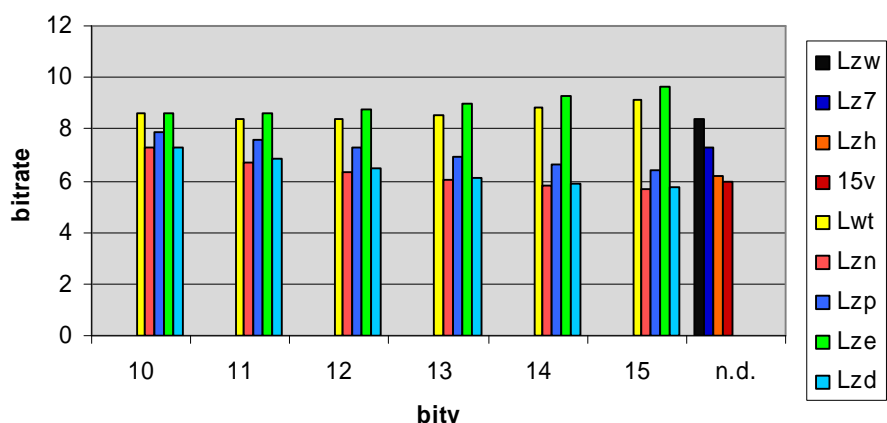

kompresja tulipany bmp[2,25MB]

czas kompresji tulipany.bmp

kompresja mgła.bmp[576KB]

czas kompresji mgła.bmp

kompresja mgła_cb.bmp[193KB]

czas kompresji mgła_cb.bmp

kompresja lena.bmp [192KB]

czas kompresji lena.bmp

kompresja kogut.bmp[1,84MB]

czas kompresji kogut.bmp