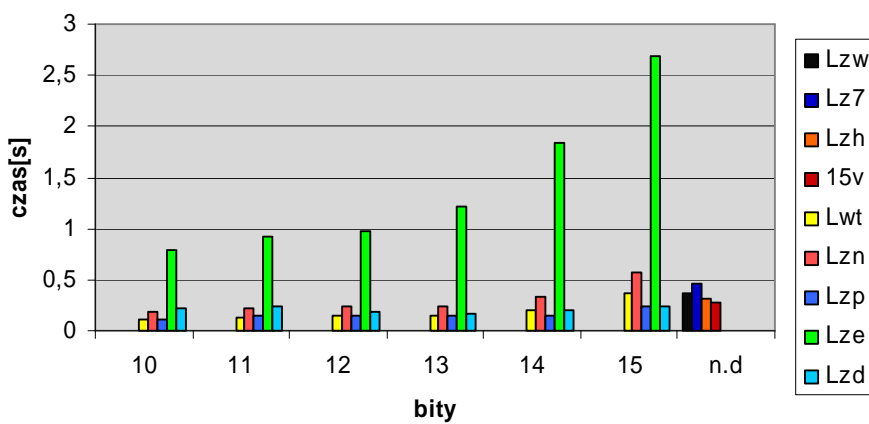

kompresja tulipany bmp[2,25MB]

czas kompresji tulipany.bmp

kompresja mgła.bmp[576KB]

czas kompresji mgła.bmp

kompresja mgła_cb.bmp[193KB]

czas kompresji mgła_cb.bmp

kompresja lena.bmp [192KB]

czas kompresji lena.bmp

kompresja kogut.bmp[1,84MB]

czas kompresji kogut.bmp