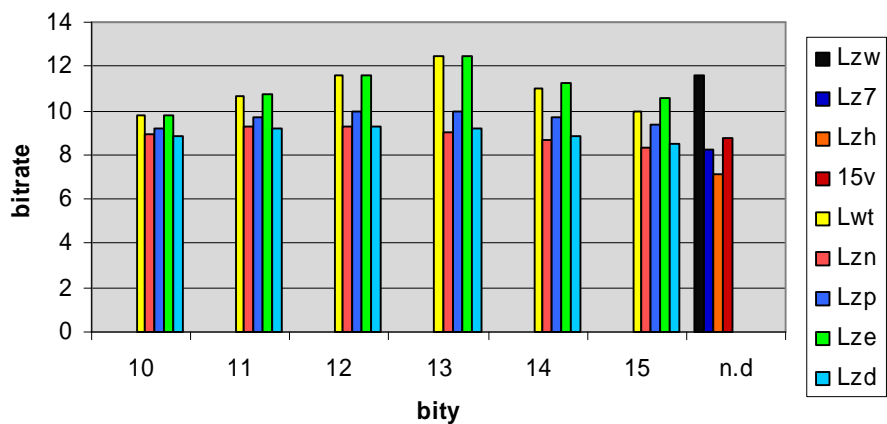

kompresja tulipany bmp[2,25MB]

czas kompresji tulipany.bmp

kompresja mgła.bmp[576KB]

czas kompresji mgła.bmp

kompresja mgła_cb.bmp[193KB]

czas kompresji mgła_cb.bmp

kompresja lena.bmp [192KB]

czas kompresji lena.bmp

kompresja kogut.bmp[1,84MB]

czas kompresji kogut.bmp