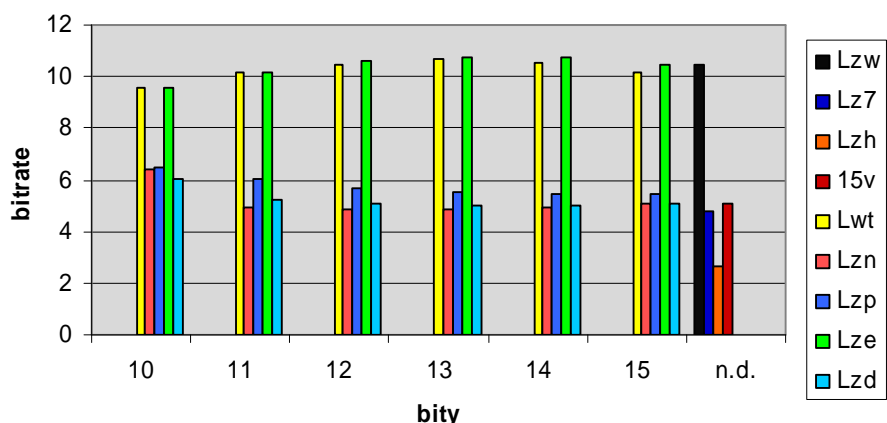

kompresja tulipany bmp[2,25MB]

czas kompresji tulipany.bmp

kompresja mgła.bmp[576KB]

czas kompresji mgła.bmp

kompresja mgła_cb.bmp[193KB]

czas kompresji mgła_cb.bmp

kompresja lena.bmp [192KB]

czas kompresji lena.bmp

kompresja kogut.bmp[1,84MB]

czas kompresji kogut.bmp