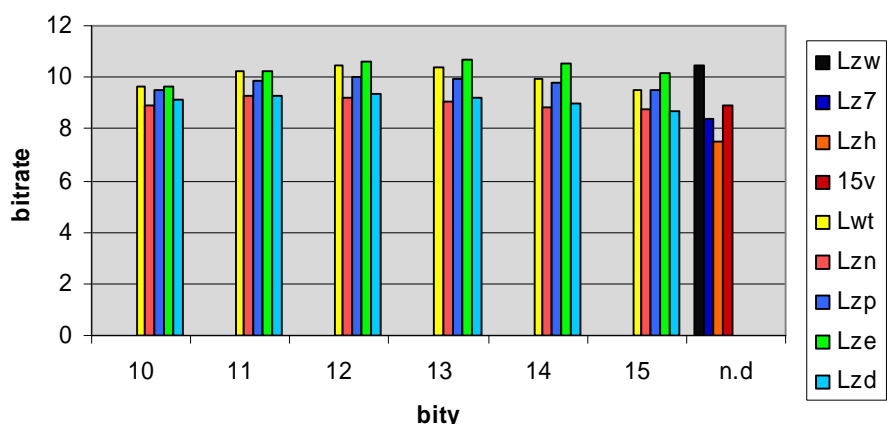

kompresja tulipany bmp[2,25MB]

czas kompresji tulipany.bmp

kompresja mgła.bmp[576KB]

czas kompresji mgła.bmp

kompresja mgła_cb.bmp[193KB]

czas kompresji mgła_cb.bmp

kompresja lena.bmp [192KB]

czas kompresji lena.bmp

kompresja kogut.bmp[1,84MB]

czas kompresji kogut.bmp